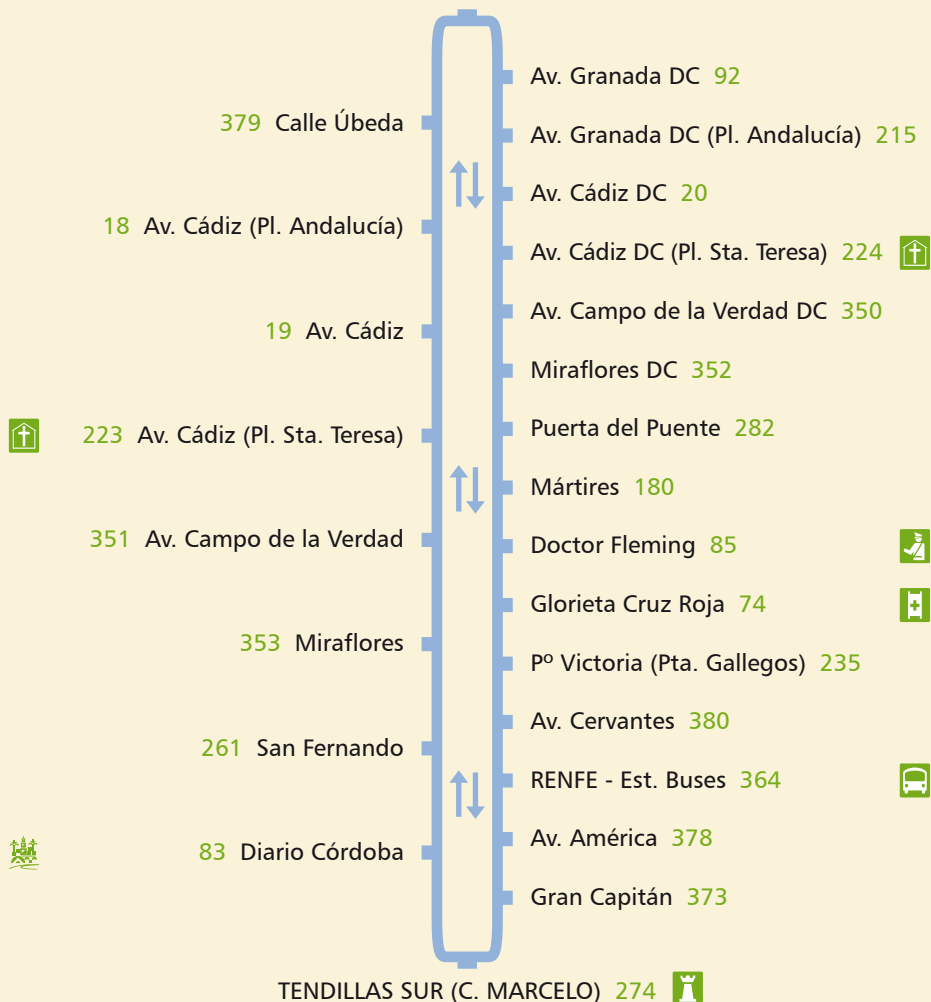

## SECTOR SUR TENDILLAS

PLAZA MEDIODÍA 234

El nº verde que aparece junto al nombre de parada sirve para conocer el tiempo de espera del próximo bus en cada parada consultándolo a través de [www.aucorsa.net](http://www.aucorsa.net) y mediante el teléfono móvil.